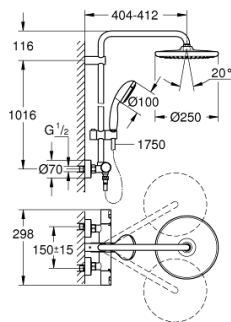

### PRODUKTBESKRIVNING

- Bestående av:
  - Horisontellt svängbar 390 mm duscharm
  - Termostatblandare med Aquadimmer-funktion
  - Möjliggör byte mellan:
    - head shower Vitalio Start 250 (26 676)
- Stråltyp:
  - Strålmönster: Rain
  - Huvuddusch vit
  - Med kulle
  - rotationsvinkel  $\pm 10^\circ$
- GROHE EcoJoy 9,5 l/min flödesbegränsare
- hand shower Vitalio Start 100 (27 946)
- 2 stråltyper:
  - Stråltyper: Rain, Jet
  - GROHE EcoJoy flödesbegränsare 5,7 l/min
- Justerbar i höjd med glidande element
- Duschslang VitalioFlex Comfort 1750 mm 1/2" x 1/2" (28 745)
- GROHE EcoJoy vattenbesparande teknologi
- GROHE TurboStat kompakt insats med vaxbaserad keramisk kropp
- GROHE SafeStop vid 38° C
- GROHE SafeStop Plus valfri extra temperaturbegränsare vid 43°C inkluderad
- GROHE DreamSpray
- GROHE StarLight-kromyta
- SpeedClean antikalksystem
- Inre Vatten Guide för ett längre liv
- Stötsäker silikonring förhindrar skador
- Twistfree mot snodda duschslangar
- Consumer edition