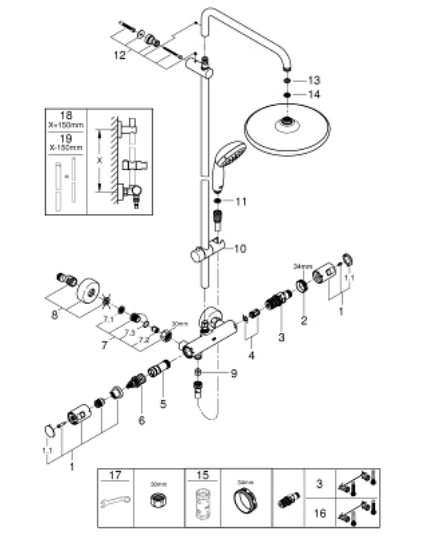

26 677 000 VITALIO START SYSTEM 250 DUSCHSYSTEM MED TERMOSTAT FÖR VÄGGMONTAGE

RESERVDLAR

1. 1: Grepp (Order-nr. 47728000)
   - 1.1: Täckplatta (Order-nr. 6458500M)
   - 2: Fästring (Order-nr. 47743000)
   - 3: Termostatsats (Order-nr. 47439000)
   - 4: Ijuddämpare (Order-nr. 47398000)
   - 5: Flödesventil (Order-nr. 47751000)
   - 6: Aquadimmer (Order-nr. 12433000)
   - 7: Backventil (Order-nr. 47189000)
   - 7.1: Smutssil (Order-nr. 0726400M)
   - 7.2: Backventil (Order-nr. 08565000)
   - 7.3: O-ring Ø17 x Ø2 (Order-nr. 0305500M)
   - 8: S-anslutning (Order-nr. 12662000)
   - 9: Backventil (Order-nr. 08565000)
   - 10: Glid- och ledstycke (Order-nr. 12140000)
   - 11: Sil (Order-nr. 0700200M)
   - 12: Duschstångsfäste (Order-nr. 48423000)
   - 13: Tätning Ø18,5 x Ø12 x 2 (Order-nr. 0138900M)
   - 14: Sil (Order-nr. 48007000)
   - 15: Toppnyckel (Order-nr. 19332000)*
   - 16: GROHE TurboStat patron 1/2" (Order-nr. 47175000)*
   - 17: Specialnyckel (Order-nr. 19377000)*
   - 18: Stång till duschsystem för eftermontering (Order-nr. 48053000)*
   - 19: Stång till duschsystem för eftermontering (Order-nr. 48054000)*
2. Specialtillbehör