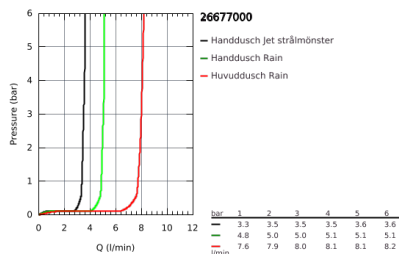

### PRODUKTBESKRIVNING

- Bestående av:
  - Horisontellt svängbar 390 mm duscharm
  - Termostatblandare med Aquadimmer-funktion
  - Möjliggör byte mellan:
    - head shower Vitalio Start 250 (26 676)
- Stråltyp:
  - Strålmönster: Rain
  - Huvuddusch vit
  - Med kulle
  - rotationsvinkel  $\pm 10^\circ$
- GROHE EcoJoy 9,5 l/min flödesbegränsare
- hand shower Vitalio Start 100 (27 946)
- 2 stråltyper:
  - Stråltyper: Rain, Jet
  - GROHE EcoJoy flödesbegränsare 5,7 l/min
- Justerbar i höjd med glidande element
- Duschslang VitalioFlex Comfort 1750 mm 1/2" x 1/2" (28 745)
- GROHE EcoJoy vattenbesparande teknologi
- GROHE TurboStat kompakt insats med vaxbaserad keramisk kropp
- GROHE SafeStop vid 38° C
- GROHE SafeStop Plus valfri extra temperaturbegränsare vid 43°C inkluderad
- GROHE DreamSpray
- GROHE StarLight-kromyta
- SpeedClean antikalksystem
- Inre Vatten Guide för ett längre liv
- Stötsäker silikonring förhindrar skador
- Twistfree mot snodda duschslangar
- Consumer edition